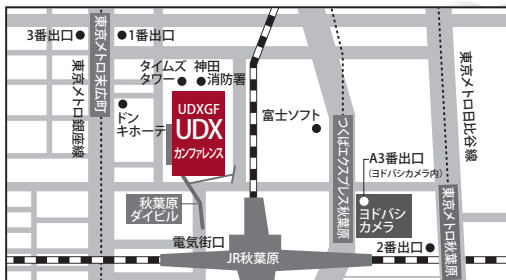

京都大学

立命館大学

合同フォーラム 2012 in 東京

7/21(土) 開場 12:30
開演 13:00-17:00

UDX カンファレンス
東京都千代田区外神田 4-14-1 UDX 6F

京都で学び、そして世界へ。

交通のご案内

- JR秋葉原駅(電気街口)より……………徒歩2分
- つくばエクスプレス(秋葉原駅A3出口)より……………徒歩3分
- 東京メトロ日比谷線(秋葉原駅2番出口)より……………徒歩4分
- 東京メトロ銀座線(末広町駅1番または3番出口)より……………徒歩3分